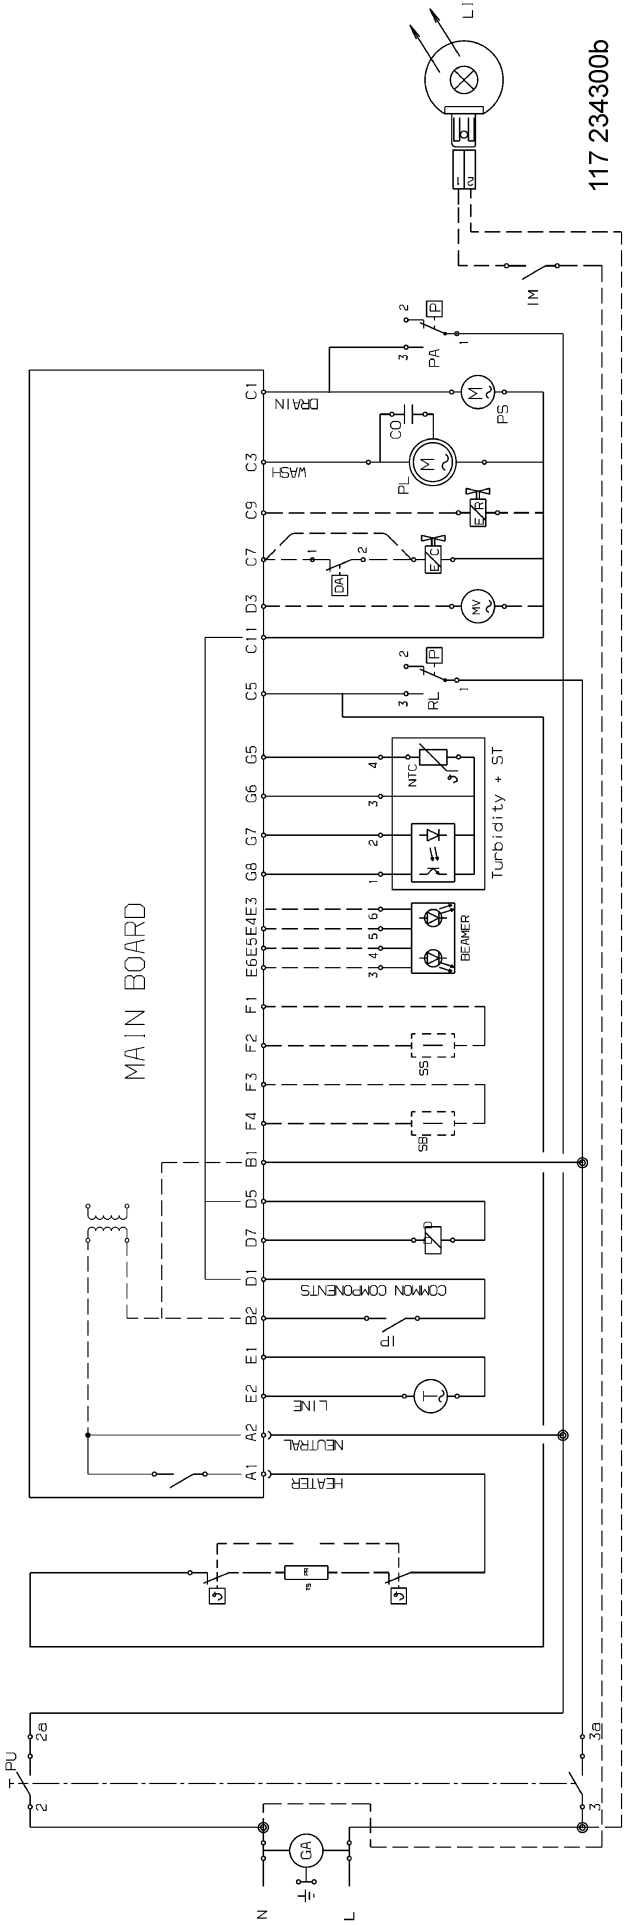

P00ZM300001799

AA	Wasserschutzschalter
CO	Kondensator
DD	Spülmittelbehälter
EC	Wasserzulaufventil
ER	Regenerierungselektroventil
IM	Mikroschalter, Scharnier, rechts, Öffner
IP	Türschalter
LI	Innenlicht
MR	Klemmleiste
MV	Gebülmotor
PA	Überlaufschutzdruckwächter
PL	Waschpumpe
PS	Ablaufpumpe
PU	Tastenbrett
RL	Niveauschalter
RR	Heizelement
SB	Glanzmittelsensor
SS	Salzerkennung
ST	Temperatursensor
TAC	Tachogenerator
MAIN BOARD	Hauptelektronik
BEAMER	Tür-Kontrollampe (geschlossen)

AR	Orange
BI	Weiss
BL	Blau
GI-VE	Gelb-Grün
MA	Braun
NE	Schwarz
RO	Rosa
VI	Violett

MAIN BOARD

117 234300b